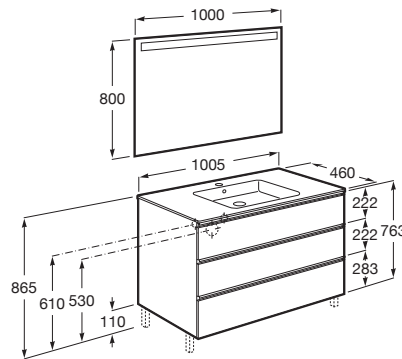

THE GAP

Pack (mueble base de tres cajones, lavabo centrado y espejo LED)

MEDIDAS

Longitud	1005 mm
Anchura	460 mm
Altura	763 mm

COLORES Y ACABADOS

548 Azul mate

PVPR (IVA INCLUIDO)

874,83 €

DIBUJOS TÉCNICOS

CARACTERÍSTICAS

PACK - Conjunto de mueble base de tres cajones con lavabo en posición centrada y espejo Eidos con luz LED integrada en la parte superior. No incluye patas ni grifería.

Espejo / Iluminación: Integrada en el espejo
Espejo / Tipo de luz: Led
Forma lavabo: Cuadrado
Instalación de la grifería: En el lavabo
Lavabo / Agujeros para grifería: 1 Agujero en el centro
Lavabo / Posición de la repisa: A ambos lados
Lavabo / Repisa integrada
Material / Lavabo: Porcelana
Material / Mueble base: Tablero de partículas
Medidas / Espejo / Altura (mm): 800
Medidas / Espejo / Longitud (mm): 1000
Medidas / Lavabo y mueble / Altura (mm): 537
Medidas / Lavabo y mueble / Anchura (mm): 460
Medidas / Lavabo y mueble / Longitud (mm): 1005
Mueble base / Combinación de puertas y cajones: 3 Cajones
Mueble base / Estructura: Cajones
Mueble base / Sistema de apertura y cierre: Cajones con cierre amortiguado
Posición del lavabo: Central
Tipo de instalación: Suspendido