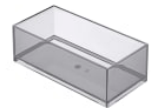

THE GAP

Pack (mueble base de tres cajones, lavabo centrado y espejo LED)

MEDIDAS

Longitud	1005 mm
Anchura	460 mm
Altura	763 mm

COLORES Y ACABADOS

548 Azul mate

PVPR (IVA INCLUIDO)

874,83 €

DIBUJOS TÉCNICOS

CARACTERÍSTICAS

PACK - Conjunto de mueble base de tres cajones con lavabo en posición centrada y espejo Eidos con luz LED integrada en la parte superior. No incluye patas ni grifería.

Espejo / Iluminación: Integrada en el espejo
Espejo / Tipo de luz: Led
Forma lavabo: Cuadrado
Instalación de la grifería: En el lavabo
Lavabo / Agujeros para grifería: 1 Agujero en el centro
Lavabo / Posición de la repisa: A ambos lados
Lavabo / Repisa integrada
Material / Lavabo: Porcelana
Material / Mueble base: Tablero de partículas
Medidas / Espejo / Altura (mm): 800
Medidas / Espejo / Longitud (mm): 1000
Medidas / Lavabo y mueble / Altura (mm): 537
Medidas / Lavabo y mueble / Anchura (mm): 460
Medidas / Lavabo y mueble / Longitud (mm): 1005
Mueble base / Combinación de puertas y cajones: 3 Cajones
Mueble base / Estructura: Cajones
Mueble base / Sistema de apertura y cierre: Cajones con cierre amortiguado
Posición del lavabo: Central
Tipo de instalación: Suspendido

INCLUYE

Unik (mueble base de tres cajones y lavabo centrado)

851853...

Espejo con luz superior

812357000

COMPATIBLE

Toallero lateral para mueble

816760001

Set de 2 colgadores para mueble

816761001

Caja organizadora

816819409

Caja organizadora

816820409

Conjunto de cuatro patas opcionales (aluminio)

816827339